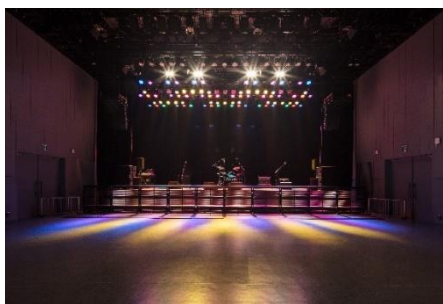

渋谷を中心としたイベントスペース情報を集約、一括で情報収集可能に！
「渋谷イベントスペースガイド」を6月28日（金）公開
～25か所の東急グループイベントスペースを一挙に掲載～

渋谷ストリーム ホール

渋谷キャスト スペース

渋谷イベントスペースガイド MAP ページ

渋谷イベントスペースガイド 情報ページ

東急メディア・コミュニケーションズ株式会社（本社：東京都渋谷区）は、渋谷エリアを中心とした東急グループ施設のイベントスペース情報を集約した「渋谷イベントスペースガイド」を、6月28日（金）から、ウェブサイトにて公開しました。